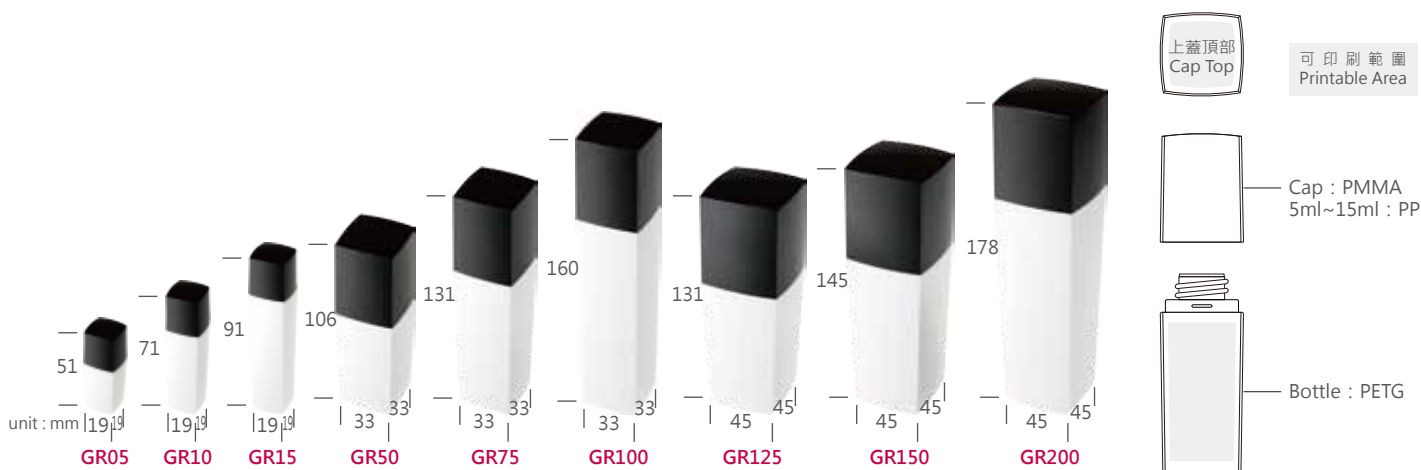

GR 電氣石系列 TOURMALINE SERIES

編號 ITEM NO.	容量 VOLUME	牙徑 NECK SIZE	配件 ACCESSORIES
GRS05	7.5 ml / 0.26 oz	-	Inner Plug (Toner)
GRS10	12.5 ml / 0.44 oz	-	
GRS15	19 ml / 0.67 oz	-	
GRP50	59 ml / 2.08 oz	20 / 410	20 / 410 Pump
GRP75	76 ml / 2.68 oz	20 / 410	
GRP100	105 ml / 3.70 oz	20 / 410	
GRP125	135 ml / 4.76 oz	24 / 410	24 / 410 Pump
GRP150	160 ml / 5.64 oz	24 / 410	
GRP200	210 ml / 7.41 oz	24 / 410	

可客製化項目 CUSTOMIZED OPTIONS	
射出客製顏色 Color Injection	●
噴漆 Spray Paint Color	●
電鍍 Metallization	
燙金 / 滾邊 Hot Stamping	●
印刷 Silk Screen Printing	●

20牙噴頭、壓頭 20 / 410 SPRAYER, PUMP

24牙噴頭、壓頭 24 / 410 SPRAYER, PUMP